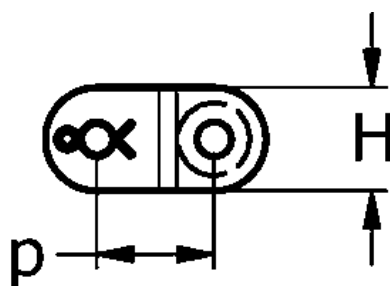

Article number: 61384100800004
Description: Tsubaki 08 B-1 Simplex offset link OL
Neptune. Lambda maintenance free
Note: 08 B-1

Measures

$b1 = 7.75$

$d1 = 8.51$

$d2 = 4.45$

$H = 12$

$L = 18.4$

$P = 12.7$