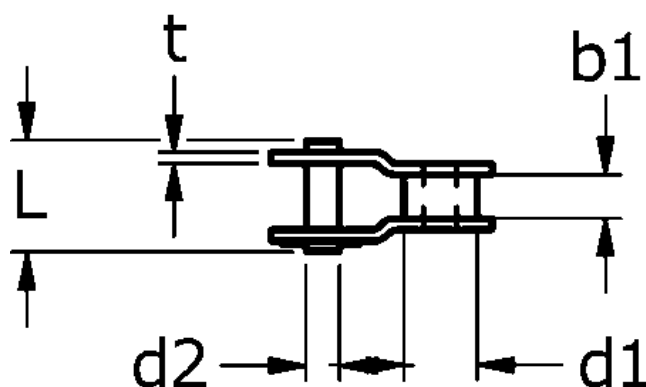

Article number: 61384100800004
Description: Tsubaki 08 B-1 Simplex offset link OL
Neptune. Lambda maintenance free
Note: 08 B-1

Measures

$b1 = 7.75$

$d1 = 8.51$

$d2 = 4.45$

$H = 12$

$L = 18.4$

$P = 12.7$

$t = 1.6$